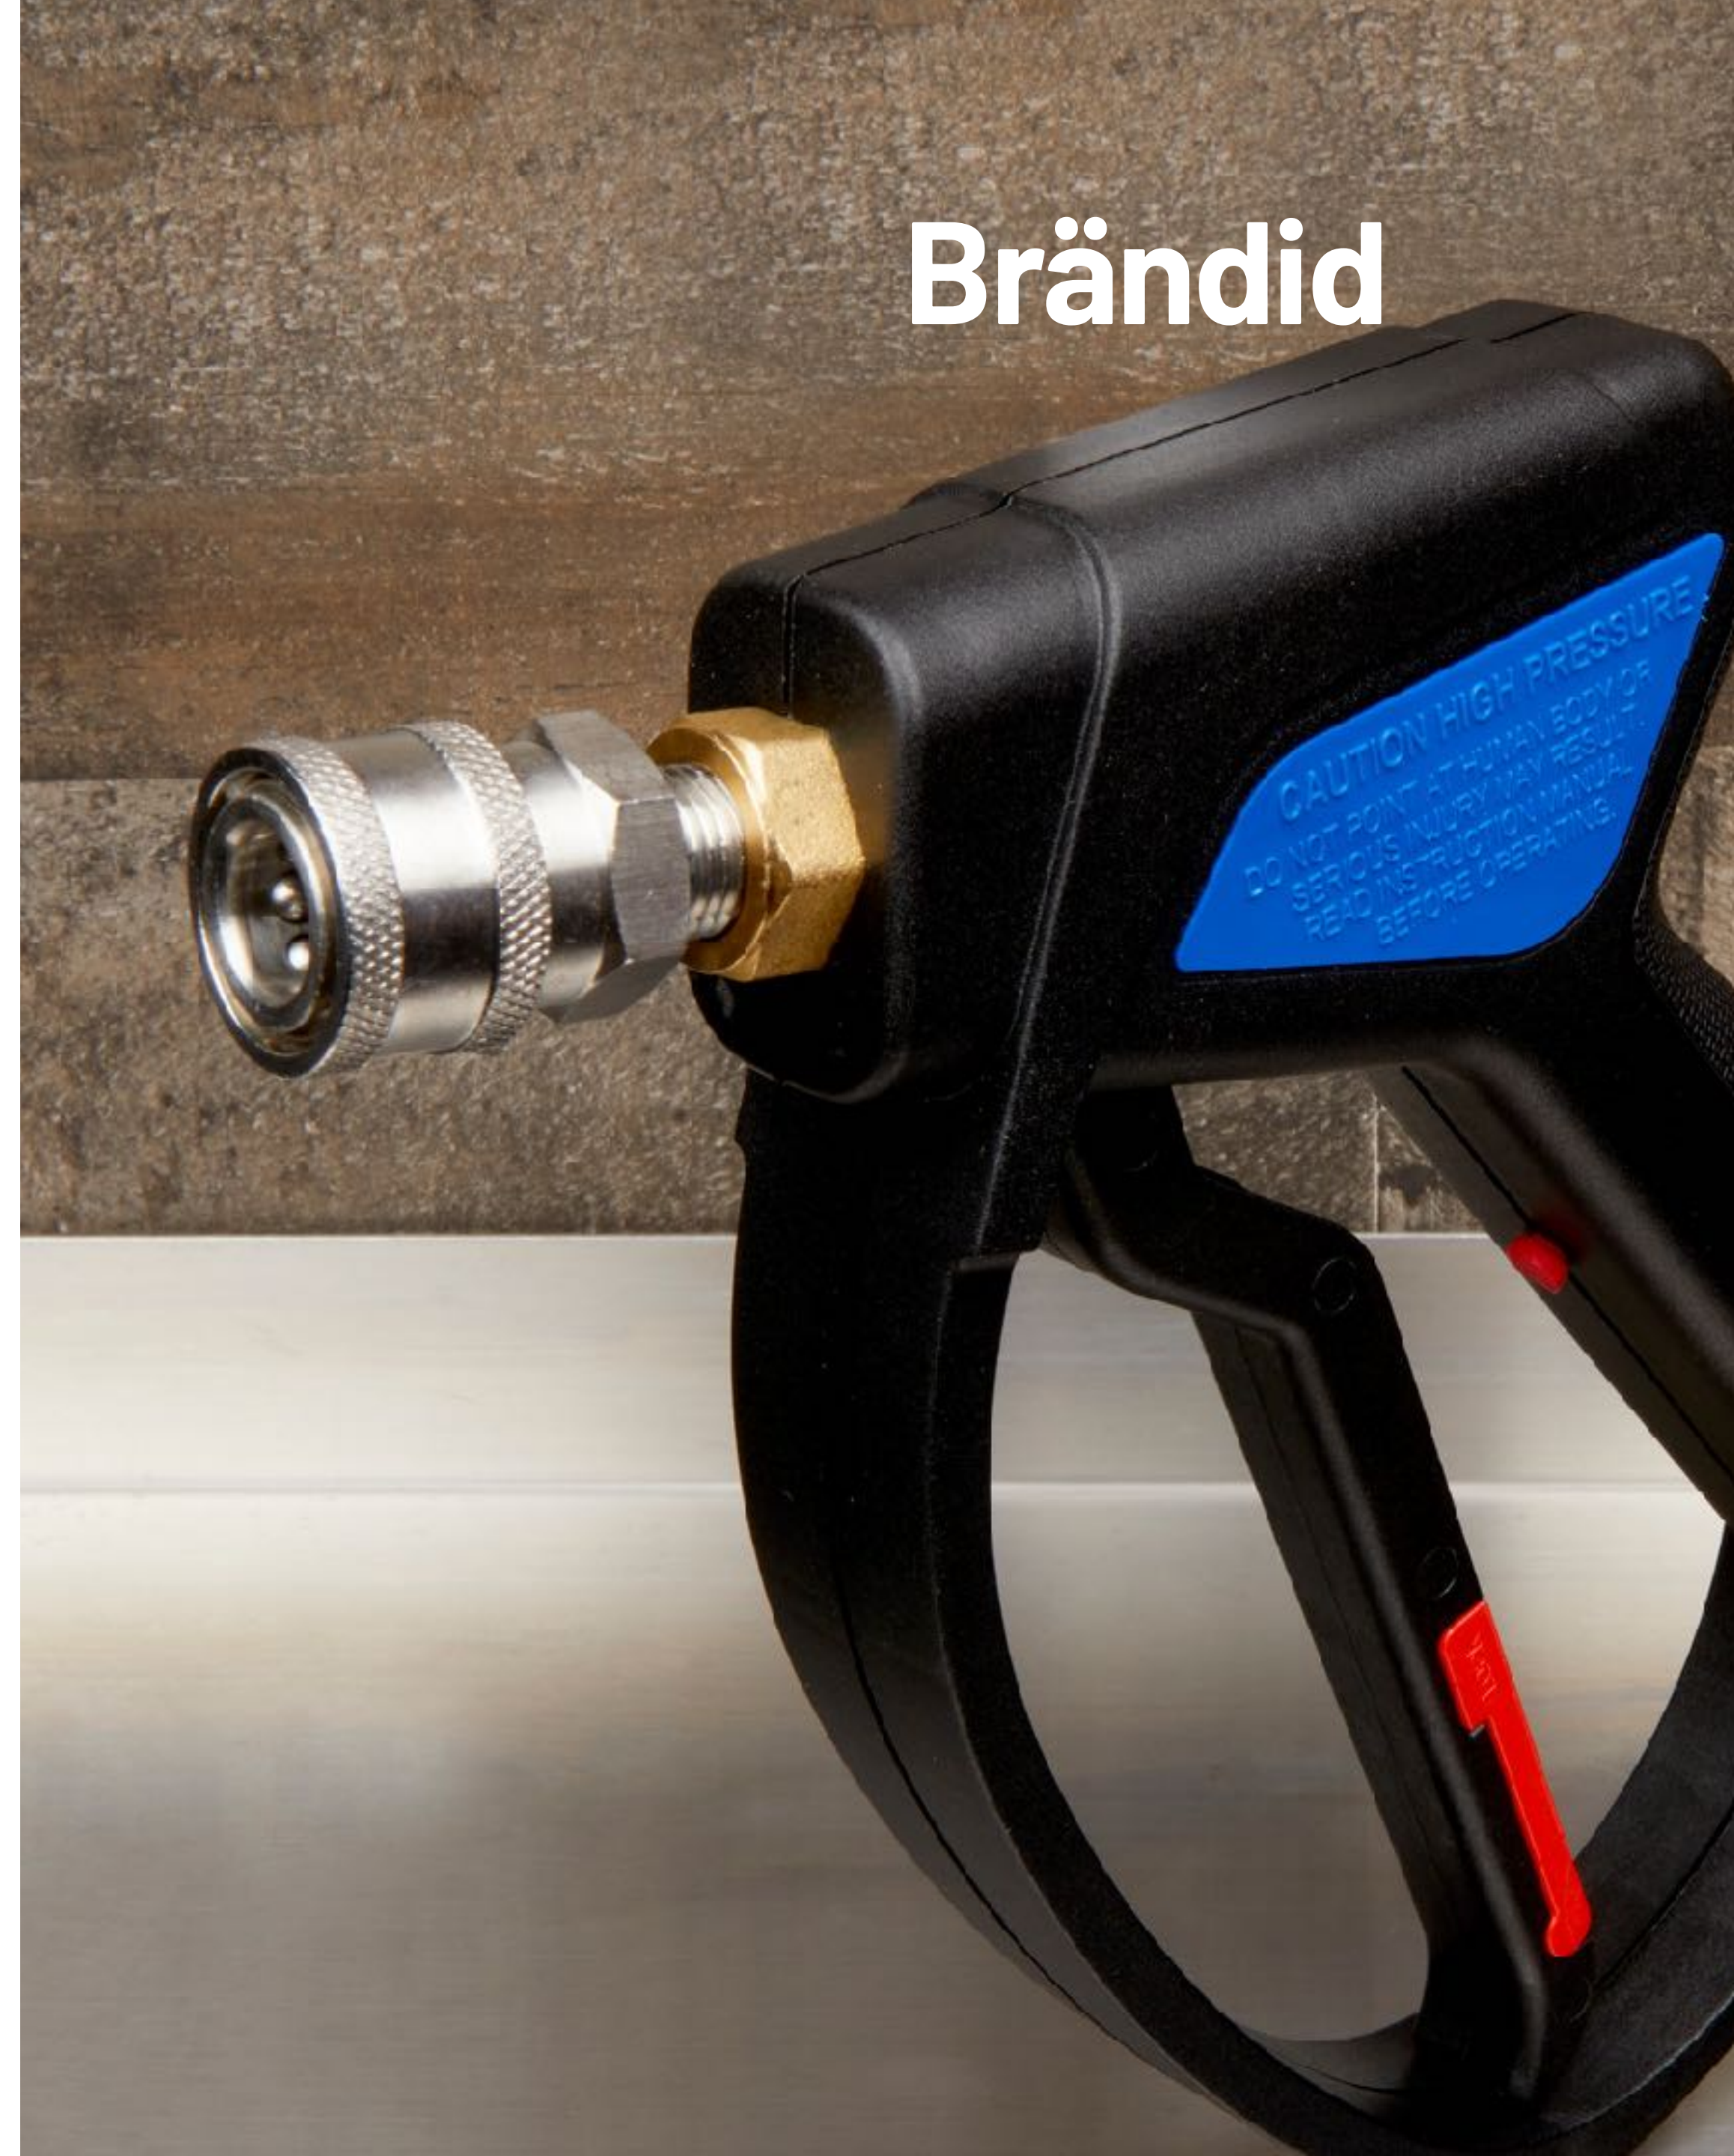

DiBO – professionaalsed kõrgsurve lahendused

- Professionaalsed lisaseadmed survepesuritele ja pesulatele
- Püstolid, düüsid, vahulansid ja ühendused kõrge surve jaoks
- Ergonoomiline ja vastupidav konstruktsioon
- Maksimaalne kontroll ja ühtlane pesutulemus
- Valik professionaalidele ja detailihuvilistele

[Tutvu kõigi brändidega](#)

Brändid